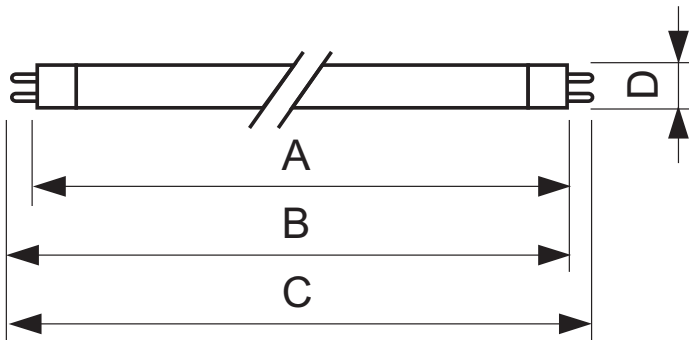

MASTER TL5 HE

• Miljödata

Energieffektivitetsklass (EEL)	A+
Kviksilverinnehåll (Hg)	1.4 mg
Energy consumption kWh/1000h	38 kWh

• Mätvillkor

Kalibrerings ström	0.170 A
HF Generator Rated Voltage	413 V
Resistor	1200 ohm

• Måttuppgifter

Sockelände till sockelände A	1449.0 (max) mm
Instickslängd B	1453.7 (min), 1456.1 (max) mm
Totallängd C	1463.2 (max) mm

Lampkolvsdiameter D 17 (max) mm

• Produktinformation

Beställningsnummer	639523 55
E nummer	8343042
Produktnamn	MASTER TL5 HE 35W/840 1SL
Beställ produktnamn	MASTER TL5 HE 35W/840 1SL/40
Antal per förpackning	1
Förpackningsenhet	40
Förpackningar per Box	40
Streckkod på produkt	8711500639523
Streckkod på box	8711500867681
Tillverkningskod(er) - 12NC	927927084055
ILCOS kod	FDH-35/40/1B-L/P-G5-16/1450
Nettovikt per st.	128.700 gr

Måttskiss