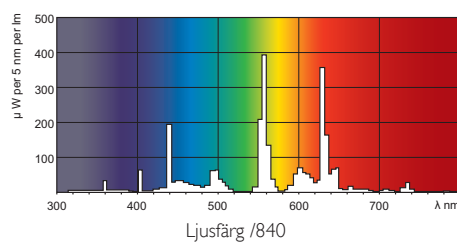

Användningsområdena är kontor, industri, offentliga byggnader och myndighetsbyggnader, skolor, sjukhus och sportbelysning inomhus.

Produktdata

• Allmänna data

Systembeskrivning	Hög effektivitet
Lampsockel	G5
Sockelinformation	Grön ände
Lampkolv	T5 [16 mm]
10% bortfall HF varmstart	19000 hr
50% bortfall varm- start	24000 hr
LSF HF varm 2000tim Spec, [3t]	99 %
LSF HF varm 4000tim Spec, [3t]	99 %
LSF HF varm 6000tim Spec[3t]	99 %
LSF HF varm 8000tim Spec[3t]	99 %
LSF HF varm 12000tim Spec[3t]	99 %
LSF HF varm 16000tim Spec[3t]	97 %
LSF HF varm 20000tim Spec[3t]	84 %

Effektivitet spec. HF 35°C	105 Lm/W
LLMF HF 2000 tim specificerat	96 %
LLMF HF 4000 tim specificerat	95 %
LLMF HF 6000 tim specificerat	94 %
LLMF EM 8000 h specificerat	93 %
LLMF HF 12000 tim spec.	92 %
LLMF HF 16000 tim spec.	91 %
LLMF HF 20000 tim spec.	90 %
Design Temperature	35 C
Färgkoordinat X	380 -
Färgkoordinat Y	380 -

Måttskiss

MASTER TL5 HE 35W/840 1SL

Product	A (Max)	B (Min)	B (Max)	C (Max)	D (Max)
TL5 HE 35W/840/GP	1449.0	1453.7	1456.1	1463.2	17

G5

Fotometriska data

© 2013 Koninklijke Philips N.V. (Royal Philips)
Med ensamrätt.