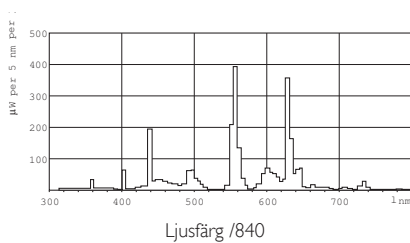

Måttskiss

MASTER TL5 HE 35W/840 1SL

Product	A (Max)	B (Min)	B (Max)	C (Max)	D (Max)
TL5 HE 35W/840/GP	1449.0	1453.7	1456.1	1463.2	17

G5

Fotometriska data

© 2013 Koninklijke Philips N.V. (Royal Philips)
Med ensamrätt.